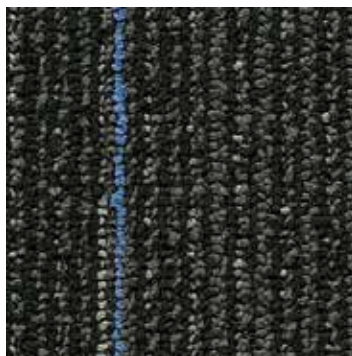

75505 TOKIO